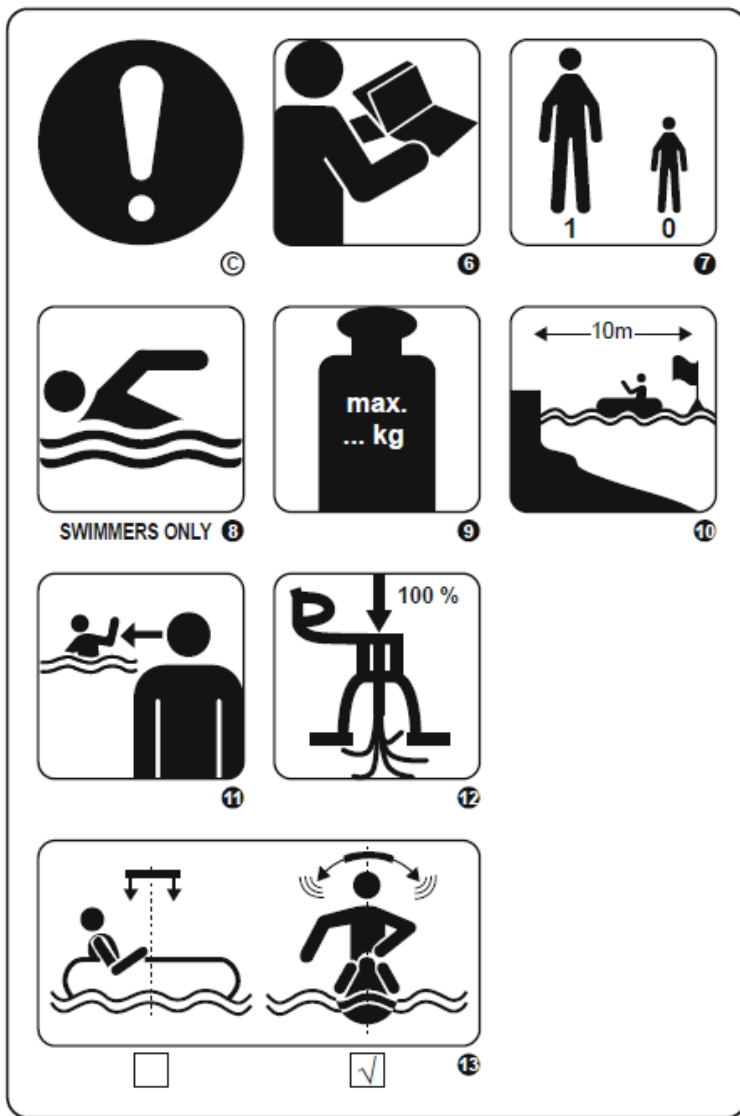

2.28m x 1.08m / 7'6" x 42.5"

43651

1.27m x 1.02m / 50" x 40"

43656

1.45m x 1.20m / 57" x 47"

43719

1.35m x 1.35m / 53" x 53"

43116

1.19 m x 67.5 cm / 47" x 26.5"

43852

1.65m x 1.48m / 65" x 58"

43726

A.UPOZORNENIE

B.ZÁKAZ

C.POVINNÉ

1. ŽIADNA OCHRANA PRED UTOPENÍM
2. NAPROJEKTOVANÝ PRACOVNÝ TLAK: 0,03 BAROV
3. NEPOUŽÍVAJTE V PRÍPADE POBREŽNÉHO VETRA
4. NEPOUŽÍVAJTE V POBREŽNOM PRÚDE
5. NEBEZPEČENSTVO PRE 14-ROČNÉ DETI A MLADŠIE, VHODNÉ LEN PRE DETI NAD 14 ROKOV
6. NAJSKÔR SI PREČÍTAJTE POKYNY
7. POČET POUŽÍVATEĽOV, 1 DOSPELÁ OSOBA
8. LEN PRE PLAVCOV
9. MAX. NOSNOSŤ... KG
10. BEZPEČNÁ VZDIALENOSŤ OD BREHU JE 10M
11. DETI VO VODE MAJTE VŽDY POD DOZOROM
12. VŠETKY VZDUCHOVÉ KOMORY NAPLNO NAFÚKAJTE
13. ZARIADENIE VYŽADUJE BALANSOVANIE